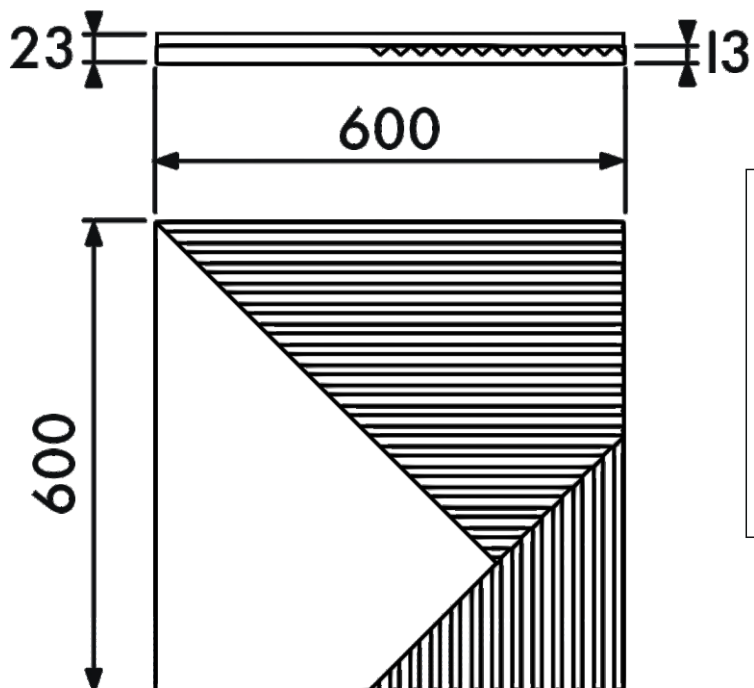

Гипсовая 3D Панель 017

| | |
|----------|--------|
| Высота | 23 мм |
| Ширина | 600 мм |
| Длина | 600 м |
| Материал | Гипс |